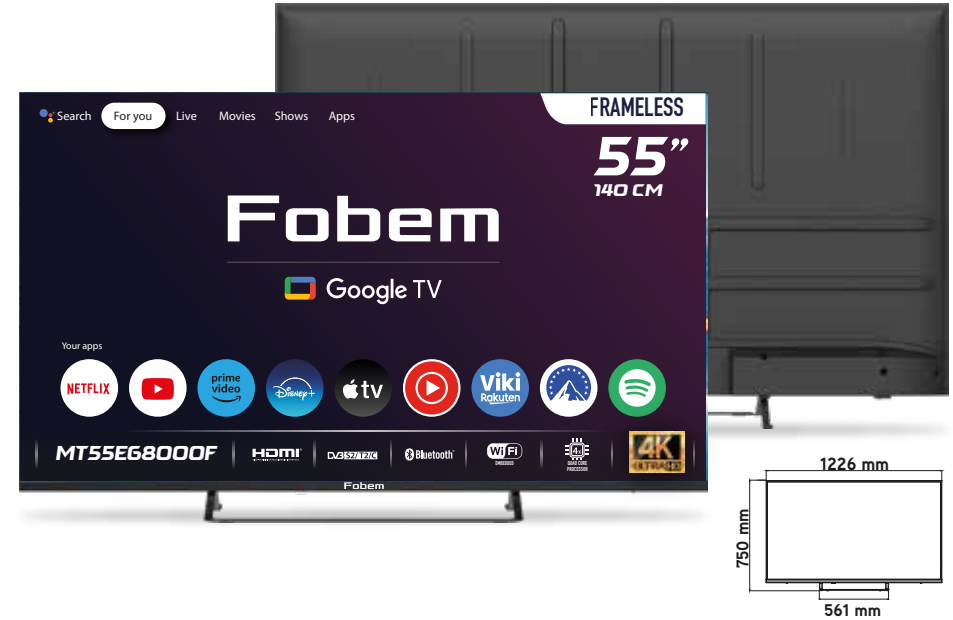

Voice Control

MT32EG2000F

MT43EG4000F

MT50EG8000F

MT55EG8000F

- DLED
- 4K ULTRA HD
- 1000Hz
- 4x QUAD CORE PROCESSOR
- WiFi EMBEDDED
- Metal Base
- HDR
- Bluetooth
- 2x USB
- 8GB ROM / 2 GB RAM
- FRAMELESS
- HDMI 4x INPUT
- DVB/S2/T2/C H.265 HEVC CI+
- DOLBY AUDIO
- 2x 12W STEREO SPEAKERS
- Voice Control

- DLED
- 4K ULTRA HD
- 1000Hz
- 4x QUAD CORE PROCESSOR
- WiFi EMBEDDED
- Metal Base
- HDR
- Bluetooth
- 2x USB
- 8GB ROM / 2 GB RAM
- FRAMELESS
- HDMI 4x INPUT
- DVB/S2/T2/C H.265 HEVC CI+
- DOLBY AUDIO
- 2x 12W STEREO SPEAKERS
- Voice Control