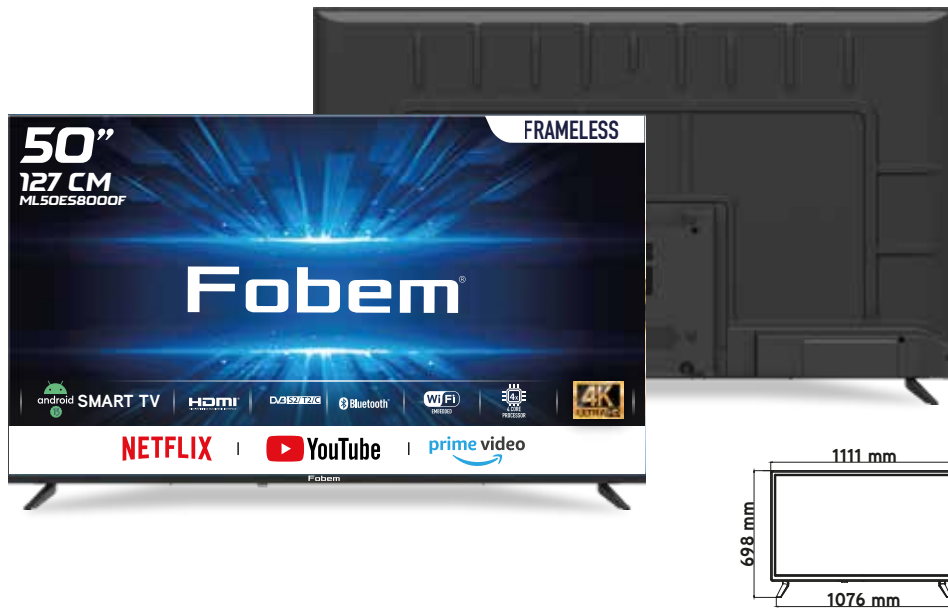

ML50ES8000F

- DLED
- 4K ULTRA HD
- 1000Hz
- 4x QUAD CORE PROCESSOR
- WiFi EMBEDDED
- Bluetooth
- 2x USB
- 8GB ROM 1.5 GB RAM
- HDMI 3x INPUT
- DVB/S2/T2/C
- H.265 HEVC CI+
- 2x 10W STEREO SPEAKERS

ML55ES8000F

- DLED
- 4K ULTRA HD
- 1000Hz
- 4x QUAD CORE PROCESSOR
- WiFi EMBEDDED
- Bluetooth
- 2x USB
- 8GB ROM 1.5 GB RAM
- HDMI 3x INPUT
- DVB/S2/T2/C
- H.265 HEVC CI+
- 2x 10W STEREO SPEAKERS