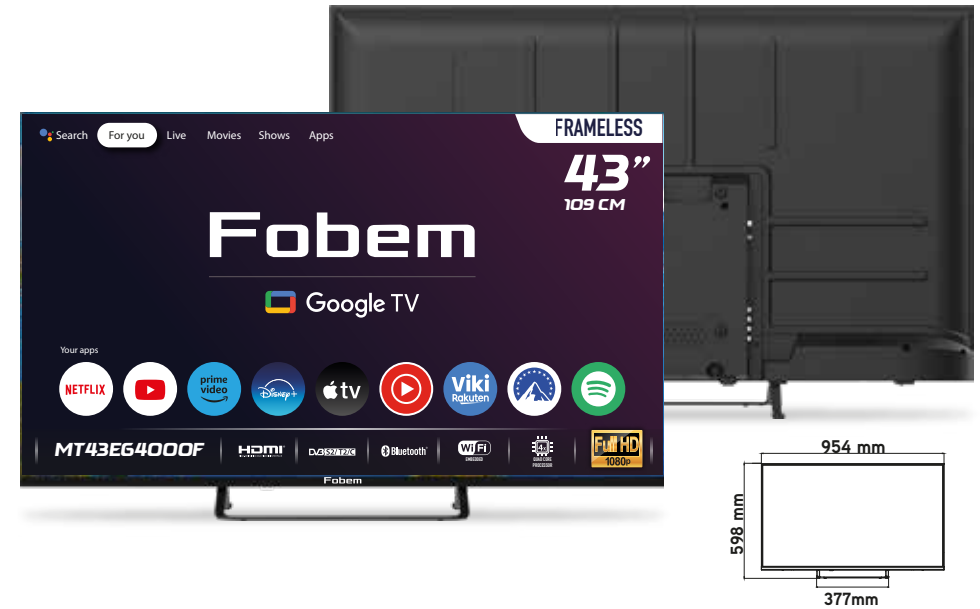

MT32EG2000F

MT43EG4000F