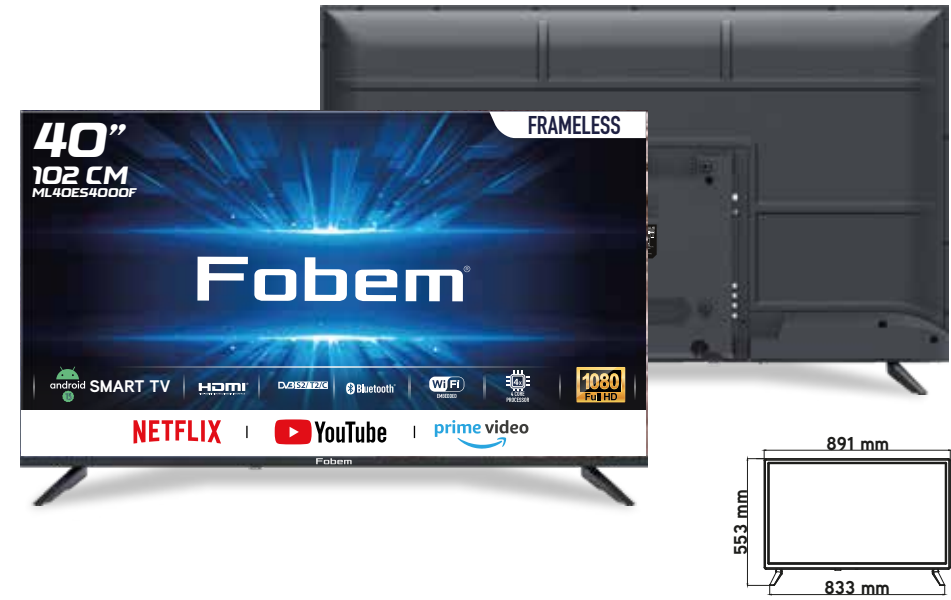

ML40ES4000F

- DLED
- 1080p FULL HD
- 400 Hz
- 4x QUAD CORE PROCESSOR
- WiFi EMBEDDED
- Bluetooth
- 2x USB
- 8GB ROM 1 GB RAM
- HDMI 3x INPUT
- DVB/S2/T2/C
- H.265 HEVC CI+
- 2x 10W STEREO SPEAKERS

- DLED
- 1080p FULL HD
- 400 Hz
- 4x QUAD CORE PROCESSOR
- WiFi EMBEDDED
- Bluetooth
- 2x USB
- 8GB ROM 1 GB RAM
- HDMI 3x INPUT
- DVB/S2/T2/C
- H.265 HEVC CI+
- 2x 10W STEREO SPEAKERS