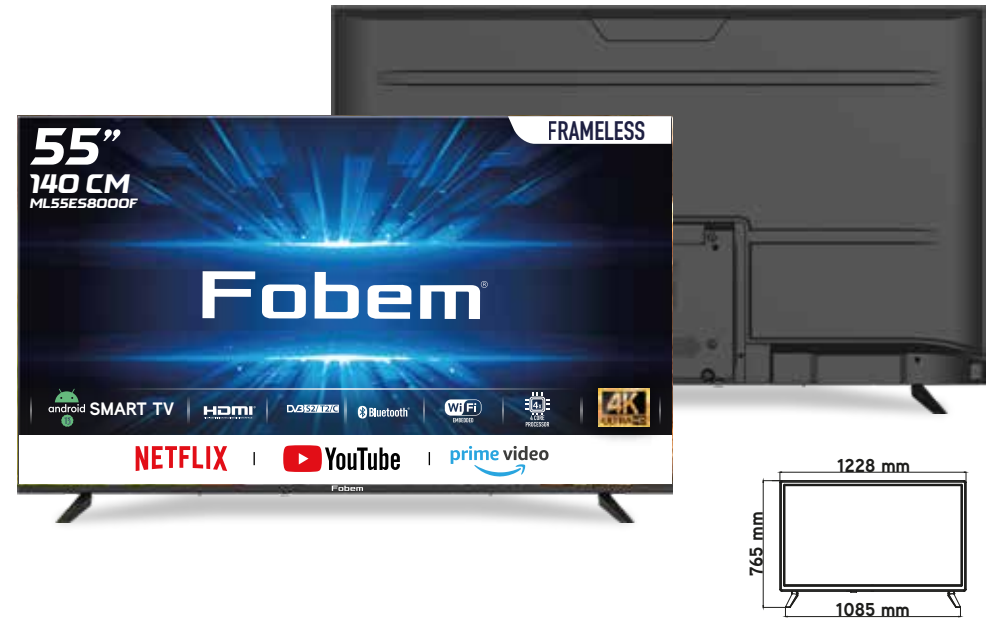

ML50ES8000F

- DLED
- 4K ULTRA HD
- 1000Hz
- 4x QUAD CORE PROCESSOR
- WiFi EMBEDDED
- Bluetooth
- 2x USB
- 8GB ROM 1.5 GB RAM
- HDMI 3x INPUT
- DVB/S2/T2/C
- H.265 HEVC CI+
- 2x 10W STEREO SPEAKERS

ML55ES8000F

- DLED
- 4K ULTRA HD
- 1000Hz
- 4x QUAD CORE PROCESSOR
- WiFi EMBEDDED
- Bluetooth
- 2x USB
- 8GB ROM 1.5 GB RAM
- HDMI 3x INPUT
- DVB/S2/T2/C
- H.265 HEVC CI+
- 2x 10W STEREO SPEAKERS